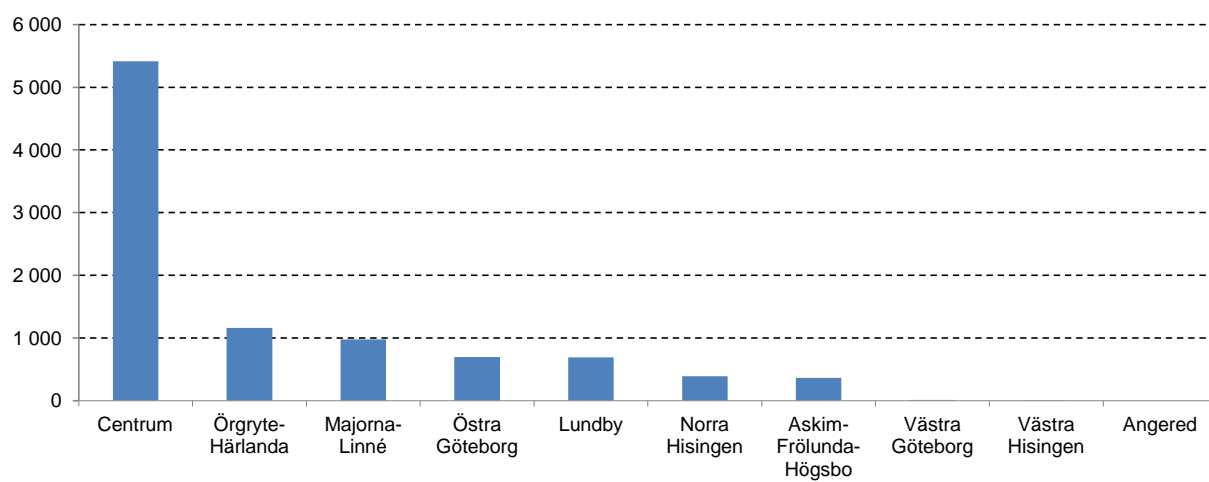

Stadsdelsnämnder:

Studentbostäder 2013

Källa: SCB